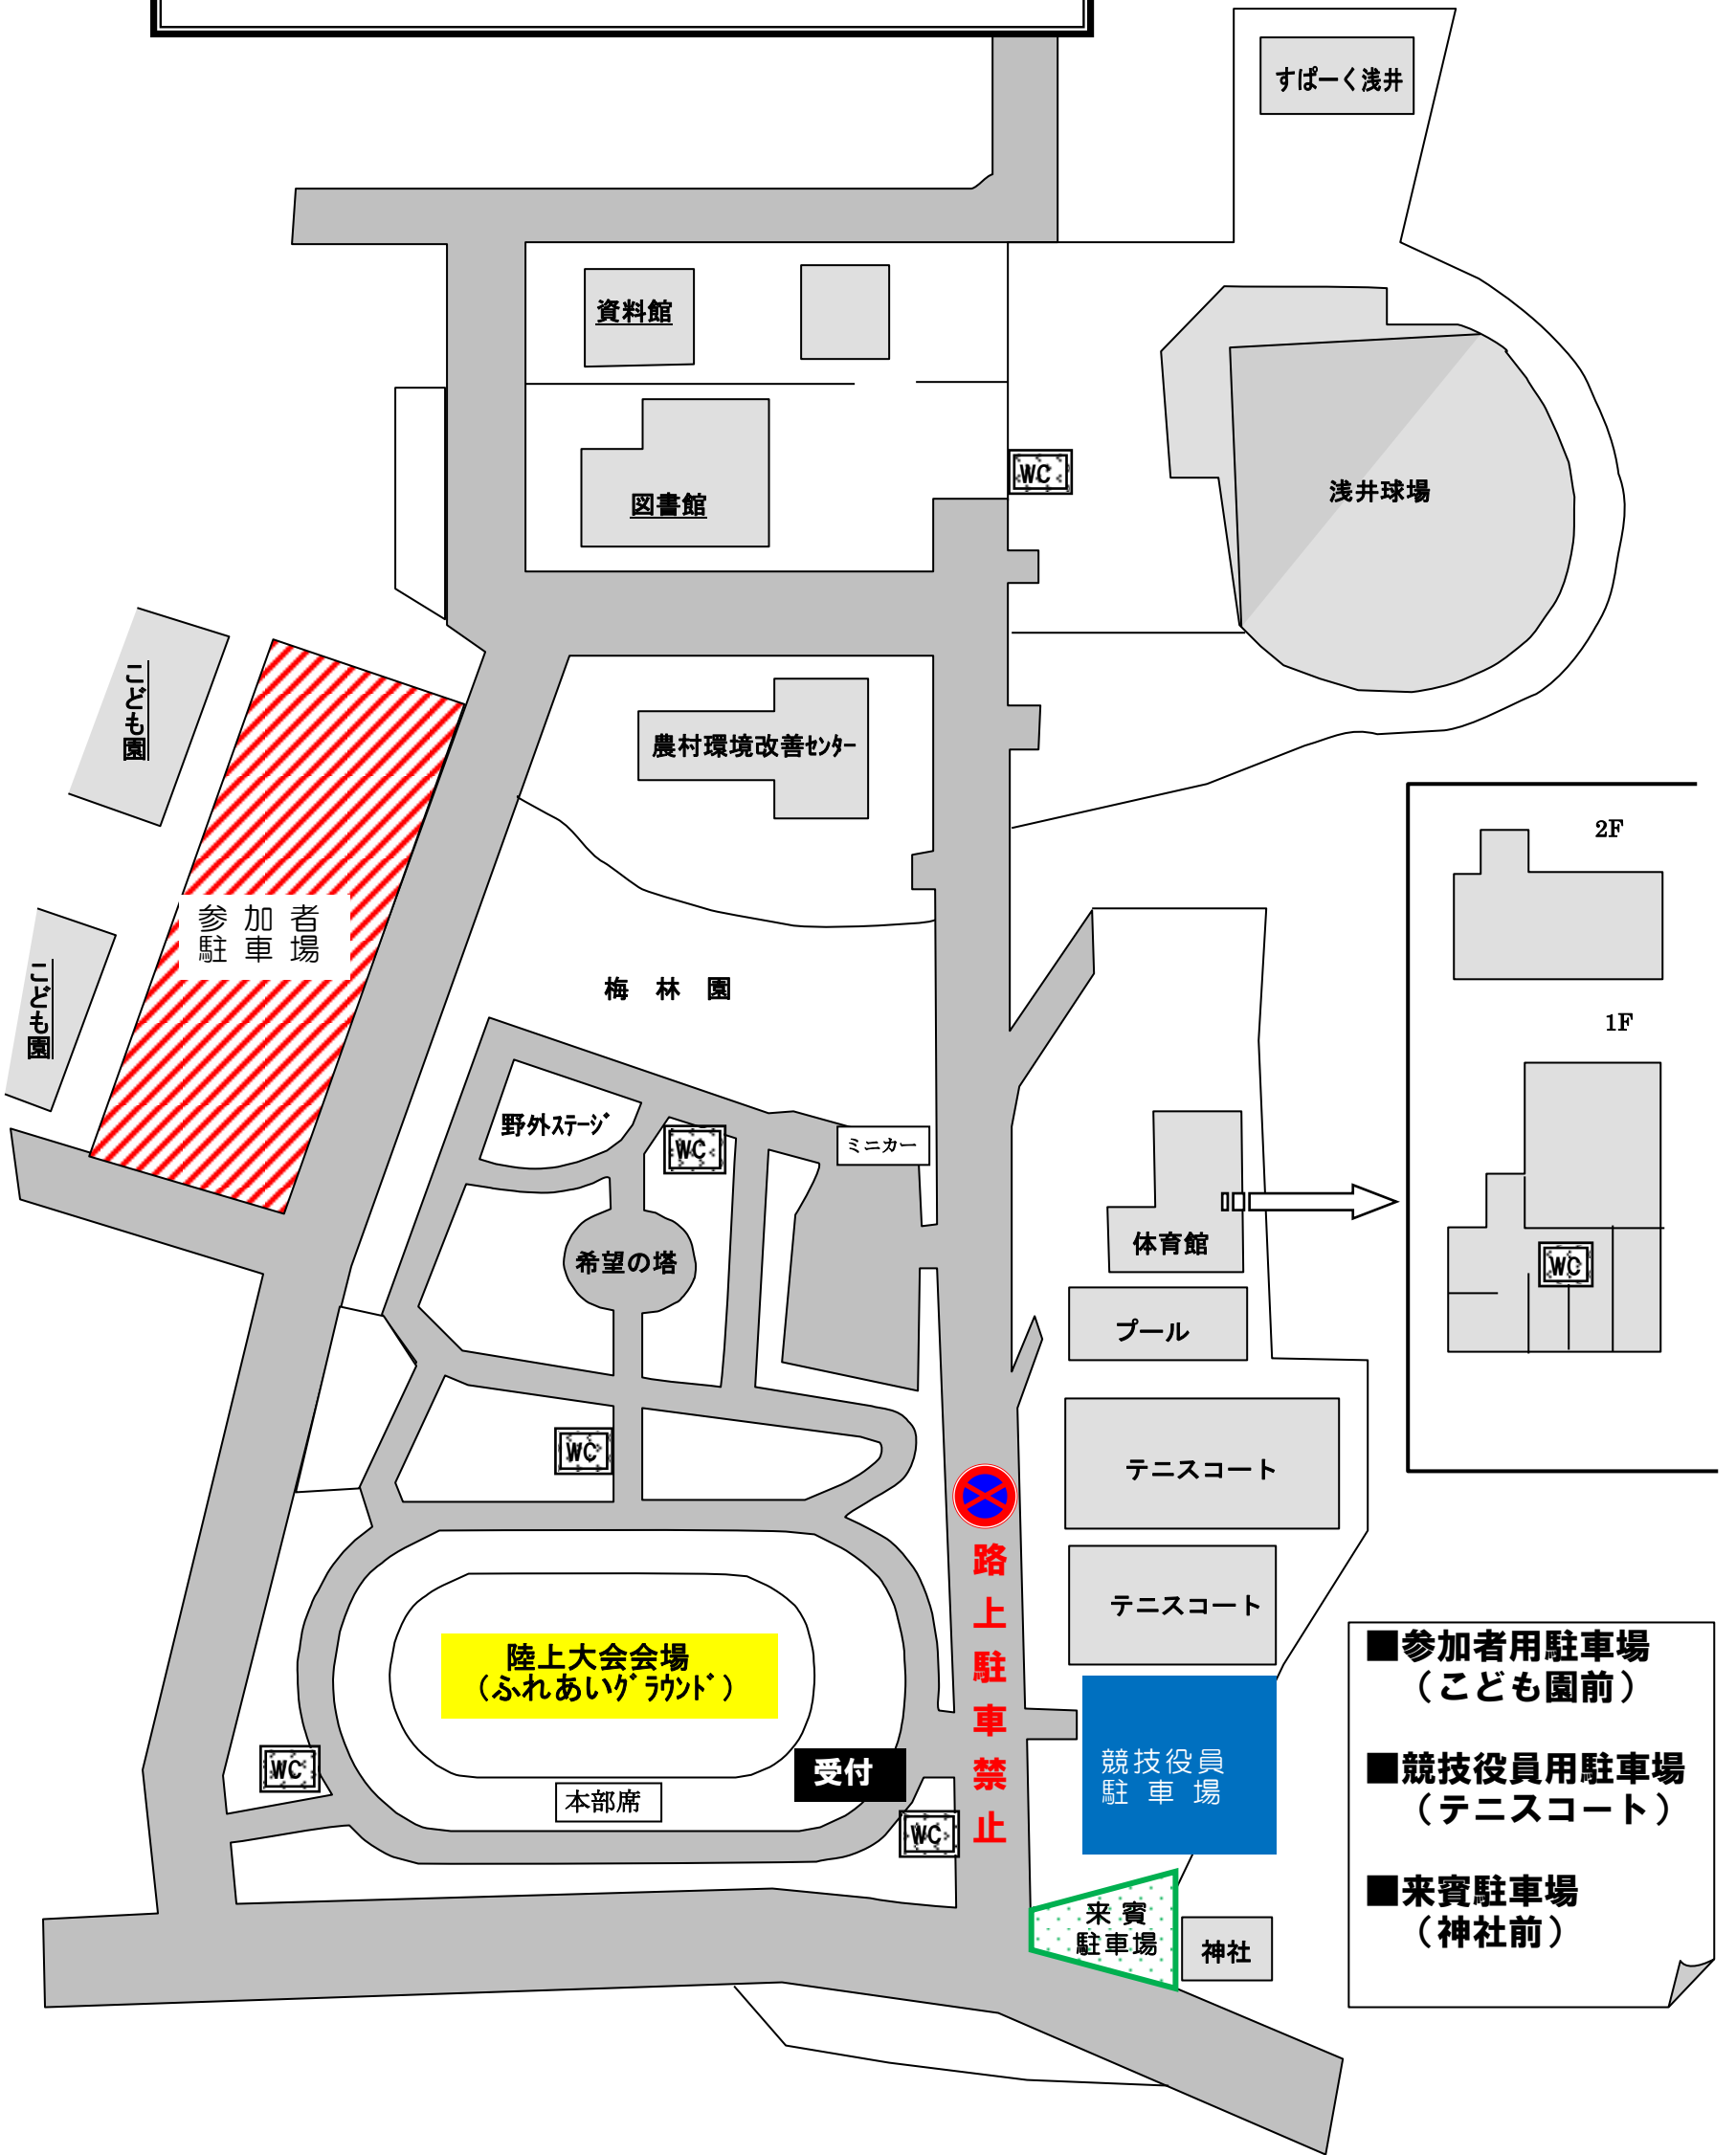

第36回長浜市陸上競技大会 会場案内

- 参加者用駐車場 (こども園前)
- 競技役員用駐車場 (テニスコート)
- 来賓駐車場 (神社前)

第36回長浜市陸上競技大会 競技場詳細図